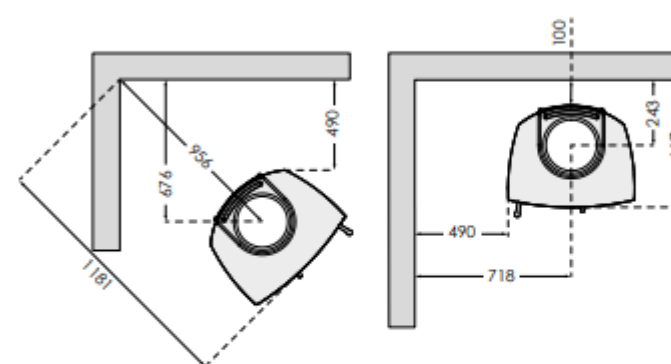

TT30GS

Brennkammer B/T: 320/236 Gewicht in kg: 151

Aufstellungsoptionen

ABSTAND ZU BRENNBAREM MATERIAL

TT30G/TT30GS/TT30G CLASSIC

BEI UNISOLIERTEN ROHREN

BEI ISOLIERTEN ROHREN

Verfärbungen zu vermeiden, empfiehlt TermaTech denselben Abstand zu brennbaren und nicht brennbaren Materialien. Dieser Abstand steigert ebenfalls die Konvektion um den Ofen herum und erleichtert gleichzeitig das Säubern. Bitte beachten: Alle Abstandsmaße gelten ausschließlich für den Abstand des Ofens zu brennbaren Materialien. Die geltenden nationalen Vorschriften über die Verwendung von Rauchrohren und deren Abstände zu brennbaren Materialien sind dabei also nicht berücksichtigt.

Achtung! Alle Höhenmaße verstehen sich ohne verstellbare FüÙe.