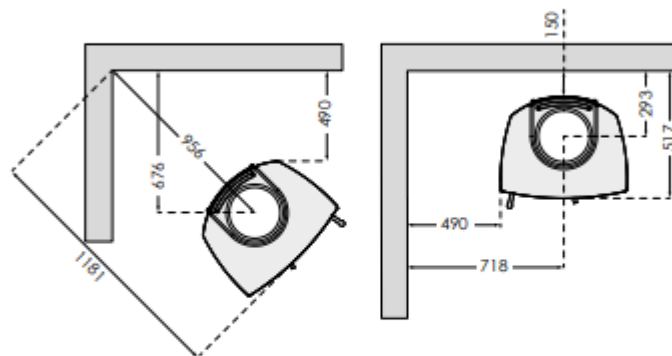

TT30GS

Brennkammer B/T: 320/236 Gewicht in kg: 151

Aufstellungsoptionen

ABSTAND ZU BRENNBAREM MATERIAL

TT30G/TT30GS/TT30G CLASSIC

BEI UNISOLIERTEN ROHREN

BEI ISOLIERTEN ROHREN

Verfärbungen zu vermeiden, empfiehlt TermaTech denselben Abstand zu brennbaren und nicht brennbaren Materialien. Dieser Abstand steigert ebenfalls die Konvektion um den Ofen herum und erleichtert gleichzeitig das Säubern. Bitte beachten: Alle Abstandsmaße gelten ausschließlich für den Abstand des Ofens zu brennbaren Materialien. Die geltenden nationalen Vorschriften über die Verwendung von Rauchrohren und deren Abstände zu brennbaren Materialien sind dabei also nicht berücksichtigt.

Achtung! Alle Höhenmaße verstehen sich ohne verstellbare FüÙe.