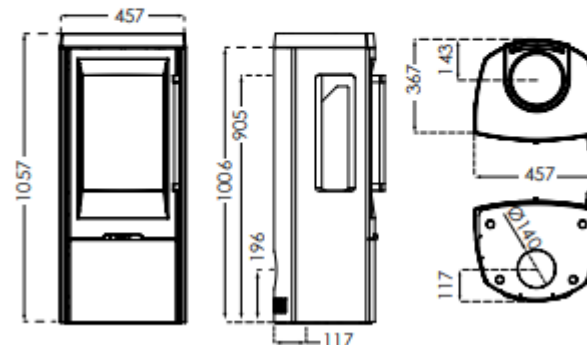

TT30GS

Brennkammer B/T: 320/236 Gewicht in kg: 151

Aufstellungsoptionen

ABSTAND ZU BRENNBAREM MATERIAL

TT30G/TT30GS/TT30G CLASSIC

BEI UNISOLIERTEN ROHREN

BEI ISOLIERTEN ROHREN

Verfärbungen zu vermeiden, empfiehlt TermaTech denselben Abstand zu brennbaren und nicht brennbaren Materialien. Dieser Abstand steigert ebenfalls die Konvektion um den Ofen herum und erleichtert gleichzeitig das Säubern. Bitte beachten: Alle Abstandsmaße gelten ausschließlich für den Abstand des Ofens zu brennbaren Materialien. Die geltenden nationalen Vorschriften über die Verwendung von Rauchrohren und deren Abstände zu brennbaren Materialien sind dabei also nicht berücksichtigt.