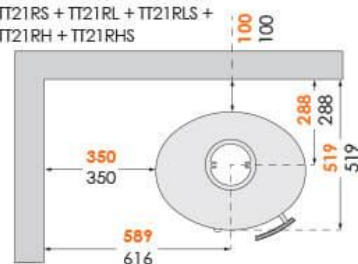

### MÖGLICHES ZUBEHÖR

09-164	Glutfang	CHF	58.00
30-907	Form Vorlegeglasplatte	CHF	126.00
32-910	Form Vorlegestahlplatte	CHF	134.00
09-162	Frischlufstutzen	CHF	160.00
45-710	Verbrennungsluft Set	CHF	225.00
45-720	Verbrennungsluft Set für Bodenanschlüsse	CHF	88.00
09-876	Griff schwarz	CHF	62.00
09-524	Kaminbesteck für Holzfachtür	CHF	136.00
09-874	Holzfachtür (schwarz) / 09-875 (grau)	CHF	312.00
09-556	Wärmeplatte / Kochfeld aus Guss	CHF	82.00
08-424	Sockelstein	CHF	368.00

## Aufstellungsoptionen

\*

TT20 + TT20S + TT20BAZIC +  
TT20SA + TT21SA + TT20R +  
TT20RS + TT20BAZIC R + TT21R +  
TT21RS + TT21RL + TT21RLS +  
TT21RH + TT21RHS

TT20 + TT20S + TT20BAZIC +  
TT20SA + TT21SA + TT20R +  
TT20RS + TT20BAZIC R + TT21R +  
TT21RS + TT21RL + TT21RLS +  
TT21RH + TT21RHS

\*\*

TT20 + TT20S + TT20BAZIC +  
TT20SA + TT21SA + TT20R +  
TT20RS + TT20BAZIC R + TT21R +  
TT21RS + TT21RL + TT21RLS +  
TT21RH + TT21RHS

TT20 + TT20S + TT20BAZIC +  
TT20SA + TT21SA + TT20R +  
TT20RS + TT20BAZIC R + TT21R +  
TT21RS + TT21RL + TT21RLS +  
TT21RH + TT21RHS