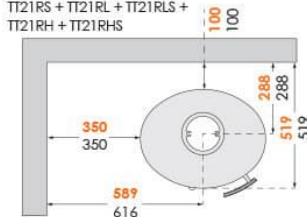

MÖGLICHES ZUBEHÖR

09-164	Glutfang	CHF	58.00
30-907	Form Vorlegeglasplatte	CHF	126.00
30-910	Form Vorlegestahlplatte	CHF	134.00
09-162	Frischlufthanschluß	CHF	160.00
45-710	Verbrennungsluft Set	CHF	225.00
45-720	Verbrennungsluft Set für Boden	CHF	88.00
09-524	Kaminbesteck für Holzfachtür	CHF	136.00
09-526	Holzfachtür 360° (schwarz) / 09-527 (grau)	CHF	255.00

Aufstellungsoptionen

*

TT20 + TT20S + TT20BAZIC +
TT20SA + TT21SA + TT20R +
TT20RS + TT20BAZIC R + TT21R +
TT21RS + TT21RL + TT21RLS +
TT21RH + TT21RHS

TT20 + TT20S + TT20BAZIC +
TT20SA + TT21SA + TT20R +
TT20RS + TT20BAZIC R + TT21R +
TT21RS + TT21RL + TT21RLS +
TT21RH + TT21RHS

**

TT20 + TT20S + TT20BAZIC +
TT20SA + TT21SA + TT20R +
TT20RS + TT20BAZIC R + TT21R +
TT21RS + TT21RL + TT21RLS +
TT21RH + TT21RHS

TT20 + TT20S + TT20BAZIC +
TT20SA + TT21SA + TT20R +
TT20RS + TT20BAZIC R + TT21R +
TT21RS + TT21RL + TT21RLS +
TT21RH + TT21RHS