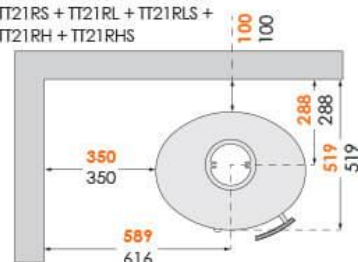

MÖGLICHES ZUBEHÖR

09-164	Glutfang	CHF	55.00
30-907	Form Vorlegeglasplatte	CHF	115.00
32-910	Form Vorlegestahlplatte	CHF	105.00
09-162	Frischlufstutzen	CHF	120.00
45-710	Verbrennungsluft Set	CHF	215.00
45-720	Verbrennungsluft Set für Bodenanschlüsse	CHF	70.00
09-876	Griff schwarz	CHF	60.00
09-524	Kaminbesteck für Holzfachtür	CHF	90.00
09-874	Holzfachtür (schwarz) / 09-875 (grau)	CHF	240.00
09-556	Wärmeplatte / Kochfeld aus Guss	CHF	75.00
08-424	Sockelstein	CHF	285.00

Aufstellungsoptionen

*

TT20 + TT20S + TT20BAZIC +
TT20SA + TT21SA + TT20R +
TT20RS + TT20BAZIC R + TT21R +
TT21RS + TT21RL + TT21RLS +
TT21RH + TT21RHS

TT20 + TT20S + TT20BAZIC +
TT20SA + TT21SA + TT20R +
TT20RS + TT20BAZIC R + TT21R +
TT21RS + TT21RL + TT21RLS +
TT21RH + TT21RHS

**

TT20 + TT20S + TT20BAZIC +
TT20SA + TT21SA + TT20R +
TT20RS + TT20BAZIC R + TT21R +
TT21RS + TT21RL + TT21RLS +
TT21RH + TT21RHS

TT20 + TT20S + TT20BAZIC +
TT20SA + TT21SA + TT20R +
TT20RS + TT20BAZIC R + TT21R +
TT21RS + TT21RL + TT21RLS +
TT21RH + TT21RHS