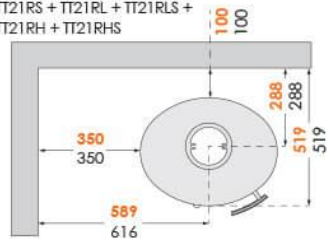

MÖGLICHES ZUBEHÖR

09-164	Glutfang	CHF	55.00
30-907	Form Vorlegeglasplatte	CHF	115.00
30-910	Form Vorlegestahlplatte	CHF	105.00
09-162	Frischlufteinlass	CHF	120.00
45-710	Verbrennungsluft Set	CHF	215.00
45-720	Verbrennungsluft Set für Boden	CHF	70.00
09-524	Kaminbesteck für Holzfachtür	CHF	90.00
09-526	Holzfachtür 360° (schwarz) / 09-527 (grau)	CHF	240.00
09-556	Wärmeplatte/Kochfeld aus Guss	CHF	75.00
08-424	Sockelstein	CHF	285.00

Aufstellungsoptionen

*

TT20 + TT20S + TT20BAZIC +
TT20SA + TT21SA + TT20R +
TT20RS + TT20BAZIC R + TT21R +
TT21RS + TT21RL + TT21RLS +
TT21RH + TT21RHS

TT20 + TT20S + TT20BAZIC +
TT20SA + TT21SA + TT20R +
TT20RS + TT20BAZIC R + TT21R +
TT21RS + TT21RL + TT21RLS +
TT21RH + TT21RHS

**

TT20 + TT20S + TT20BAZIC +
TT20SA + TT21SA + TT20R +
TT20RS + TT20BAZIC R + TT21R +
TT21RS + TT21RL + TT21RLS +
TT21RH + TT21RHS

TT20 + TT20S + TT20BAZIC +
TT20SA + TT21SA + TT20R +
TT20RS + TT20BAZIC R + TT21R +
TT21RS + TT21RL + TT21RLS +
TT21RH + TT21RHS