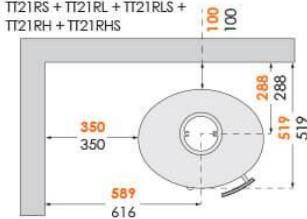

MÖGLICHES ZUBEHÖR

09-164	Glutfang	CHF	55.00
30-907	Form Vorlegeglasplatte	CHF	115.00
30-910	Form Vorlegestahlplatte	CHF	105.00
09-162	Frischlufthanschluß	CHF	120.00
45-710	Verbrennungsluft Set	CHF	215.00
45-720	Verbrennungsluft Set für Boden	CHF	70.00
09-524	Kaminbesteck für Holzfachtür	CHF	90.00
09-526	Holzfachtür 360° (schwarz) / 09-527 (grau)	CHF	240.00
09-556	Wärmeplatte/Kochfeld aus Guss	CHF	75.00
08-424	Sockelstein	CHF	285.00
08-422	Wärme Speichermodul	CHF	1005.00

Aufstellungsoptionen

*

TT20 + TT20S + TT20BAZIC +
TT20SA + TT21SA + TT20R +
TT20RS + TT20BAZIC R + TT21R +
TT21RS + TT21RL + TT21RLS +
TT21RH + TT21RHS

TT20 + TT20S + TT20BAZIC +
TT20SA + TT21SA + TT20R +
TT20RS + TT20BAZIC R + TT21R +
TT21RS + TT21RL + TT21RLS +
TT21RH + TT21RHS

**

TT20 + TT20S + TT20BAZIC +
TT20SA + TT21SA + TT20R +
TT20RS + TT20BAZIC R + TT21R +
TT21RS + TT21RL + TT21RLS +
TT21RH + TT21RHS

TT20 + TT20S + TT20BAZIC +
TT20SA + TT21SA + TT20R +
TT20RS + TT20BAZIC R + TT21R +
TT21RS + TT21RL + TT21RLS +
TT21RH + TT21RHS